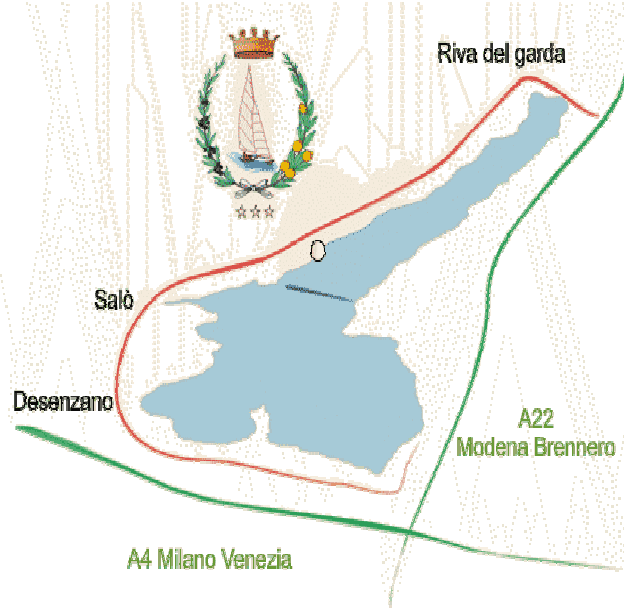

vom Hotel zu Fuß zum Golfplatz und wieder zurück